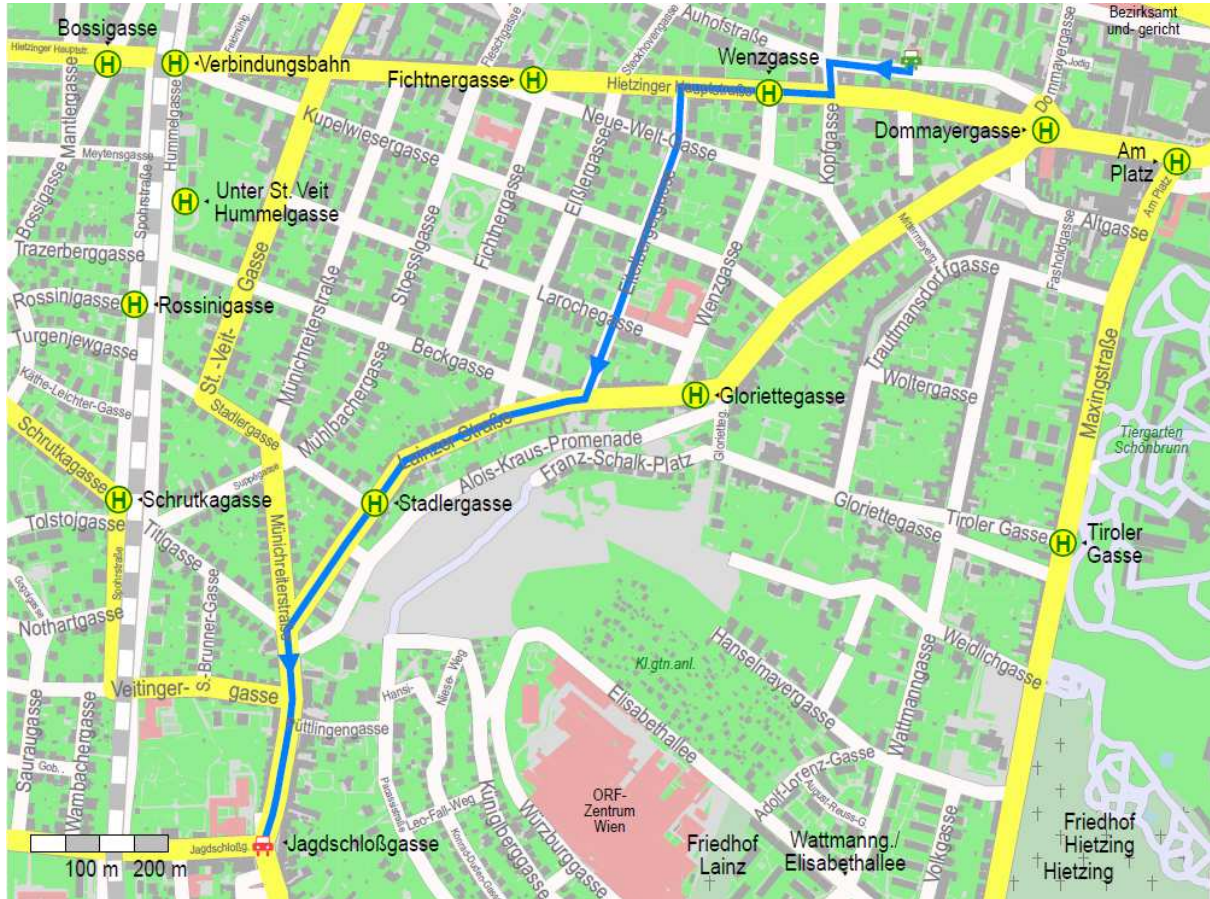

Anfahrtsplan:

Palottihaus, Auhofstraße 10, 1130 Wien nach

Kardinal König Haus, Kardinal-König-Platz 3, 1130 Wien

Mit den öffentlichen Verkehrsmitteln:

- Ca. 5 Minuten Fußweg bis Dommayergasse
- Straßenbahn 60 Richtung Rodaun bis Jagdschloßgasse

Mit dem Auto:

- Auhofstraße 40 m
- links abbiegen in Braunschweigasse 50 m
- rechts abbiegen in Hietzinger Hauptstraße 220 m
- links abbiegen in Lainzer Straße 480 m
- Ankunft Kardinal- König-Haus